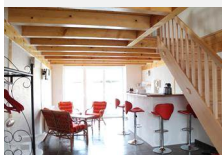

Meubl  Gite Antoine

Appartement de 163 m2
3 chambres 8 / 10 pers.

Semaine : de 450   600  
Week-end :   290  

Madame BOCKSTAHL

1 rue Schlumberger - 68000 Colmar

H b. : 42 rue Hohbuhl

68290 Kirchberg

T l. 03 89 30 35 30